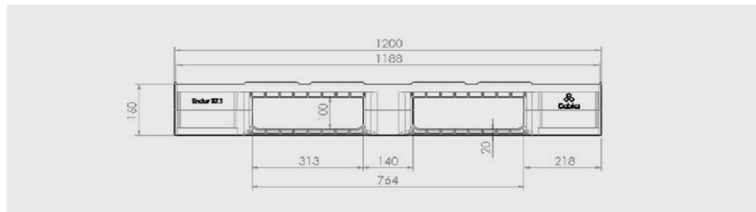

PALLET / PALETTE
REF: X PALLET / X PALETTE

TRAY CHARACTERISTICS / DONNEES PLAQUES

CELL CHARACTERISTICS / DONNEES ALVEOLES

Technical Data	Bottom support	Top Deck	Dimensions (mm)	Maximum Load Capacities (kg)			Weight (kg)		
				Static	Dynamic	Racking	PE	PP	PO
Plastic Pallet 1200 x 900	3 runners	closed	1200 x 900 x 160	4400	2200	1100	-	17,5	-

Entry: 4 ways | Nesting height: - mm | Safety rim: 6 mm

BENEFITS OF THE PLASTIC PALLET :

- Robust pallet designed with the special size 1200x900 mm
- Manufactured with impact resistant PP: very durable
- Excellent for loads that, given their special size, are either too small for industry pallets or too big for the Euro-size pallets
- Ideal for semi-hygienic applications
- Equipped with a safety rim to keep the load in place
- Reusable pallet made of recycled plastic & 100 % recyclable

AVANTAGES DE LA PALETTE PLASTIQUE:

- Palette robuste aux dimensions 1200x900 mm
- Fabriquée en PP résistant aux chocs : très durable
- Adaptées aux charges qui, compte tenu de leurs dimensions particulières, sont soit trop petites pour les palettes industrielles, soit trop grandes pour les palettes européennes
- Idéal pour les applications semi-hygiéniques
- Equippée d'une jante de sécurité (maintient charge en place)
- Palette réutilisable en plastique recyclé & 100 % recyclable