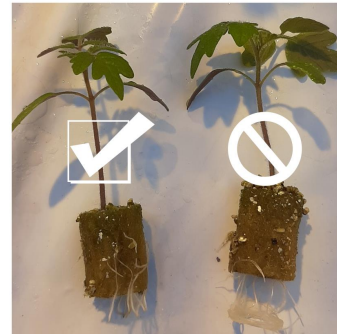

EURO FORMAT 600x400mm
REFERENCE :EURO 240-v2 LOW/ BASSE

Our new STAR wool stone PLUG TRAY!
Notre nouvelle Plaque pour bouchons
laine de roche !

TRAY CHARACTERISTICS / DONNEES PLAQUES

Number of cells / <i>Nombre d'alvéoles</i>	240 (20x12)
Length / <i>Longueur</i>	600 mm
Width / <i>Largeur</i>	400 mm
Height / <i>Hauteur</i>	35,71 mm
Plant density / <i>Densité de plants</i>	998 / m ²
Weight / <i>Poids</i>	0,97 kg

CELL CHARACTERISTICS / DONNEES ALVEOLES

Dimensions (top) / <i>Dimensions (haut)</i>	23,79 mm Ø
Dimensions (bottom) / <i>Dimensions (bas)</i>	19,18 mm Ø
Depth / <i>Profondeur</i>	34,94 mm
Drainage hole / <i>Trou de drainage Ø</i>	14,5 mm
Volume / <i>Volume</i>	12,8 cc / cm ³