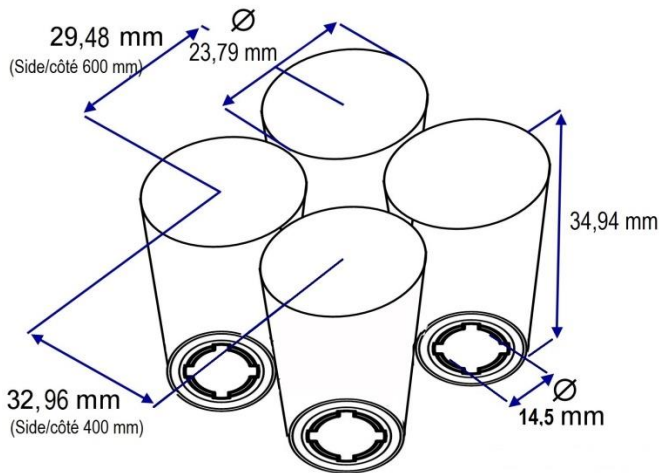

EURO FORMAT 600x400mm
REFERENCE :EURO 240-v2 LOW/ BASSE

Our new STAR wool stone PLUG TRAY!
Notre nouvelle Plaque pour bouchons
laine de roche !

TRAY CHARACTERISTICS / DONNEES PLAQUES

Number of cells / <i>Nombre d'alvéoles</i>	240 (20x12)
Length / <i>Longueur</i>	600 mm
Width / <i>Largeur</i>	400 mm
Height / <i>Hauteur</i>	35,71 mm
Plant density / <i>Densité de plants</i>	998 / m ²
Weight / <i>Poids</i>	0,97 kg

CELL CHARACTERISTICS / DONNEES ALVEOLES

Dimensions (top) / <i>Dimensions (haut)</i>	23,79 mm Ø
Dimensions (bottom) / <i>Dimensions (bas)</i>	19,18 mm Ø
Depth / <i>Profondeur</i>	34,94 mm
Drainage hole / <i>Trou de drainage Ø</i>	14,5 mm
Volume / <i>Volume</i>	12,8 cc / cm ³

Standard pallet / *Palette standard (100x120x250cm)*
 Quantity per pallet (units) / *Quantité par palette (unités)*
 325

Small pallet / *Palette Messagerie (100x120x205cm)**
 Quantity per pallet (units) / *Quantité par palette (unités)*
 260