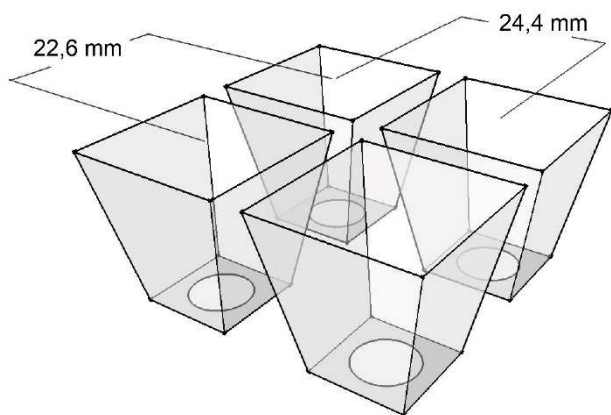

DANISH FORMAT 540x300mm

REFERENCE : DANISH 264

Tray with feet / **Plaques à pied**

Nestable on 3cm / **Emboitement sur 3cm**

TRAY CHARACTERISTICS / DONNEES PLAQUES

Number of cells / <i>Nombre d'alvéoles</i>	264 (22x12)
Length / <i>Longueur</i>	538 mm
Width / <i>Largeur</i>	298 mm
Height / <i>Hauteur</i>	108 mm
Plant density / <i>Densité de plants</i>	1629 / m²
Weight / <i>Poids</i>	0,91 kg

CELL CHARACTERISTICS / DONNEES ALVEOLES

Dimensions (top) / <i>Dimensions (haut)</i>	20,5x20,5 mm
Dimensions (bottom) / <i>Dimensions (bas)</i>	///
Depth / <i>Profondeur</i>	22,9 mm
Drainage hole / <i>Trou de drainage Ø</i>	8,1 mm
Volume / <i>Volume</i>	6,1 cc / cm³

SUITABLE FOR THE PLANT PROPAGATION OF:

Ornamental plants, cut flowers, flowerbeds and aromatic plants ; cabbages, tomatoes ; strawberry plants (for pricking out in pots)

CONVIENT POUR LA CULTURE DE SEMIS DE:

Plantes ornementales, fleurs coupées, plantes à massif et plantes aromatiques ; choux, tomates ; plants de fraises (pour repiquage en pots)

PACKING / CONDITIONNEMENT

Standard pallet / *Palette standard (90x110x250cm)*
Quantity per pallet (units) / *Quantité par palette (unités)*
180

Small pallet / *Palette Messagerie (90x110x205cm)**
Quantity per pallet (units) / *Quantité par palette (unités)*
144

SHIPPING / LIVRAISON

Truck / *Camion*
30 PAL

Container / *Conteneur 40'HC*
26 PAL

Container / *Conteneur 20'dry*
12 PAL*

OPTIONS (extra-cost) / OPTIONS (surcoût)

Colour / *Couleur*
White by default / *Blanc par défaut*

Engraving / *Gravure*
SPID by default / *SPID par défaut*

Push up plate / *Plaque de démoulage*
None / *Non disponible*

MATERIAL / MATERIAU

Polypropylene

MANUFACTURED IN / FABRIQUE EN

France - CEE

*Nota : the information contained in this document is given as an indication and shall not be construed in any way as formal commitment or warranty on our part. Please contact us for further information.

*Note: Les informations contenues dans ce document sont fournies à titre indicatif et ne représentent en aucune façon un engagement formel une garantie de notre part. Merci de nous consulter pour davantage d'information.